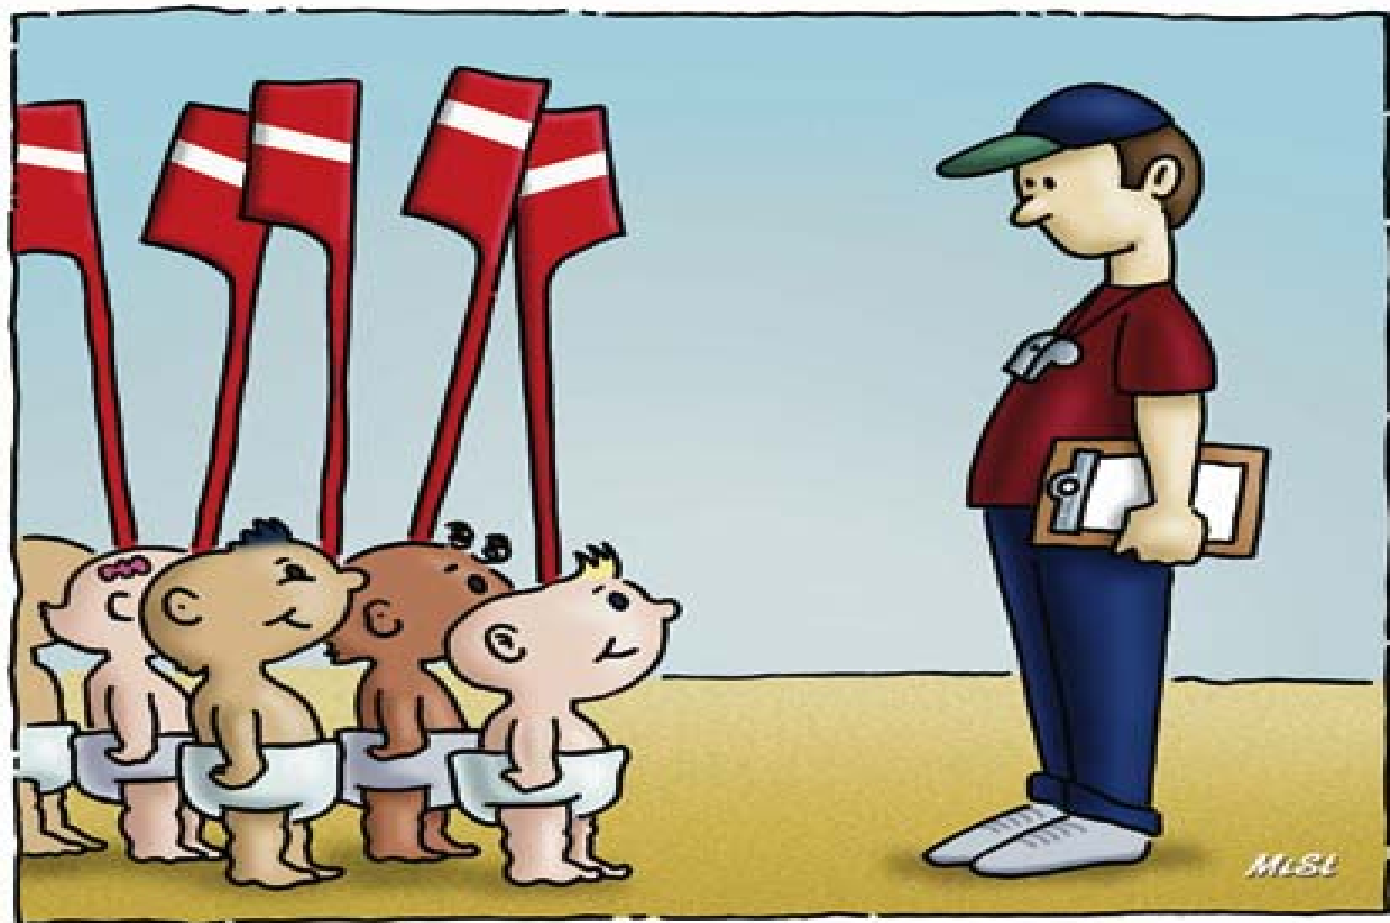

# CURSILLOS REMO

**LUNES de 18:00 a 20:15 Horas.**