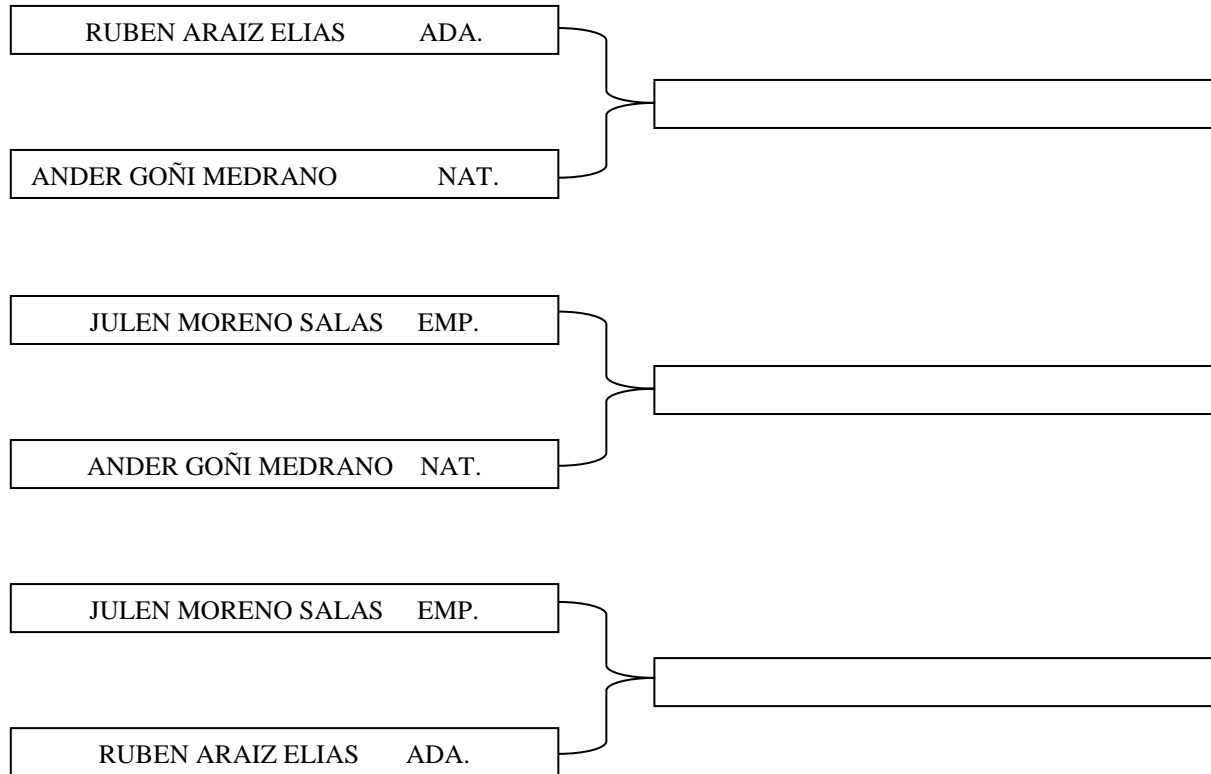

CATEGORÍA: KUMITE SENIOR MASC. -84 KG.

TATAMI:

1º Clasificado: .....

2º Clasificado: .....

3º Clasificado: .....